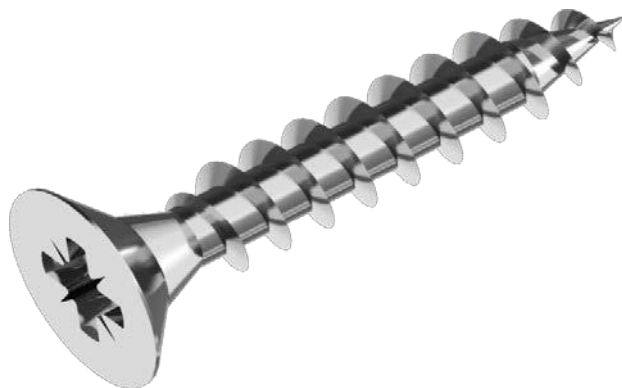

Vis à bois à tête fraisée filetage complet Z (Pozidrive)

wood screw Cross recessed Z (Pozidrive) countersunk head , full thread

d	M3	M3,5	M4	M4,5	M5	M6
dk max. (mm)	6	7	8	9	10	12
[pozidrive]	Z 1	Z 2	Z 2	Z 2	Z 2	Z 3
l – disponible (mm)	10 à/to 40	12 à/to 50	12 à/to 80	16 à/to 80	20 à/to 120	20 à/to 140
l - disponibles (mm)						

Disponible:	Acier Inoxydable	A2 	A4 
	Acier au carbone	ZND	