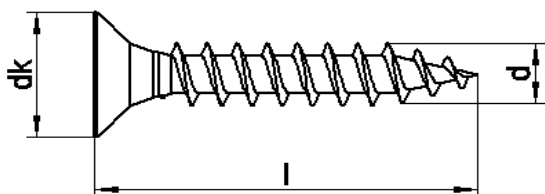

Vis à bois à tête fraisée filetage complet Z (Pozidrive)

wood screw Cross recessed Z (Pozidrive) countersunk head , full thread

d	M3	M3,5	M4	M4,5	M5	M6
dk max. (mm)	6	7	8	9	10	12
[pozidrive]	Z 1	Z 2	Z 2	Z 2	Z 2	Z 3
l – disponible (mm)	10 à/to 40	12 à/to 50	12 à/to 80	16 à/to 80	20 à/to 120	20 à/to 140
l - disponibles (mm)						