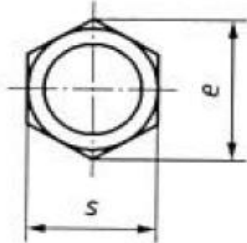

# DIN 571-UNI 704

Vis à bois à tête hexagonale

Hexagon head woodscrew

$$b \geq 0,6 l$$

Thread size		M4	M5	M6	(M7)	M8	M10	M12	M16	M20
$d_s$	max.	4,00	5,00	6,00	7,00	8,00	10,00	12,00	16,00	20,00
	min.	3,52	4,52	5,52	6,42	7,42	9,42	11,30	15,30	19,30
$k$	Nominal size	2,8	3,5	4	5	5,5	7	8	10	13
	max.	3,10	3,88	4,38	5,38	5,88	7,45	8,45	10,45	13,90
	min.	2,50	3,13	3,63	4,63	5,13	6,55	7,55	9,55	12,10
$s$	Nominal size	7	8	10	12	13	17	19	24	30
	max.	7,00	8,00	10,00	12,00	13,00	17,00	19,00	24,00	30,00
	min.	6,64	7,64	9,64	11,57	12,57	16,57	18,48	23,16	29,16
$e$	min.	7,50	8,63	10,89	13,07	14,2	18,72	20,88	26,17	32,95