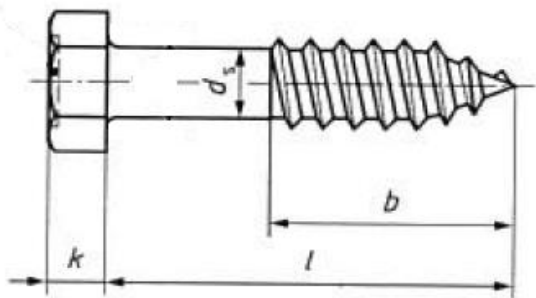

# DIN 571-UNI 704

Vis à bois à tête hexagonale

Hexagon head woodscrew

$$b \geq 0,6 l$$

Thread size		M4	M5	M6	(M7)	M8	M10	M12	M16	M20
$d_s$	max.	4,00	5,00	6,00	7,00	8,00	10,00	12,00	16,00	20,00
	min.	3,52	4,52	5,52	6,42	7,42	9,42	11,30	15,30	19,30
$k$	Nominal size	2,8	3,5	4	5	5,5	7	8	10	13
	max.	3,10	3,88	4,38	5,38	5,88	7,45	8,45	10,45	13,90
	min.	2,50	3,13	3,63	4,63	5,13	6,55	7,55	9,55	12,10
$s$	Nominal size	7	8	10	12	13	17	19	24	30
	max.	7,00	8,00	10,00	12,00	13,00	17,00	19,00	24,00	30,00
	min.	6,64	7,64	9,64	11,57	12,57	16,57	18,48	23,16	29,16
$e$	min.	7,50	8,63	10,89	13,07	14,2	18,72	20,88	26,17	32,95