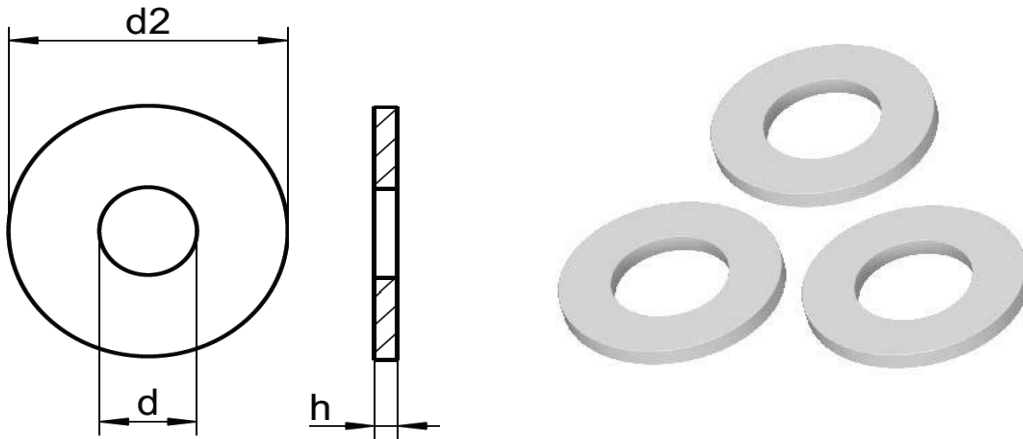

DIN 125 A

Rondelle en polyamide type A sans chanfrein

Polyamide washer type A without chamfer

d	2,2	2,7	3,2	4,3	5,3	6,4	8,4	10,5
h	0,3	0,5	0,5	0,8	1	1,6	1,6	2
d2	5	6	7	9	10	12	16	20
pour/for	M2	M2,5	M3	M4	M5	M6	M8	M10

d	13	15	17	19	21	25	28	31
h	2,5	2,5	3	3	3	4	4	4
d2	24	28	30	34	37	44	50	56
pour/for	M12	M14	M16	M18	M20	M24	M27	M30

Disponible:

Polyamide