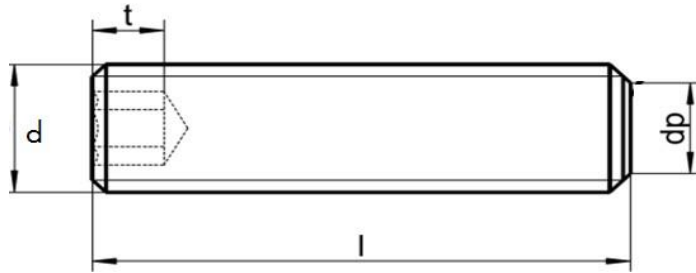

DIN 913 -ISO 4026

Vis sans tête (grain) à six pans creux bout plat

hexagon socket set screws with flat point

$P^{1)}$		0,4	0,45	0,5	0,7	0,8	1	1,25	1,5	1,75	2	2	2,5	2,5	3
dp	max.	1	1,5	2	2,5	3,5	4	5,5	6,64	8,14	9,64	11,57	14,57	16,57	17,57
	min.	0,75	1,25	1,75	2,25	3,2	3,7	5,2	7	8,5	10	12	15	17	18
t min.	³⁾	0,8	1,2	1,2	1,5	2	2	3	4	4,8	5,6	6,4	8	9	10
	⁴⁾	1,7	2	2	2,5	3	3,5	5	6	8	9	10	12	13,5	15
s	nominal	0,9	1,3	1,5	2	2,5	3	4	5	6	6	8	10	12	12
	min.	0,889	1,27	1,52	2,02	2,52	3,02	4,02	5,02	6,02	6,02	8,025	10,025	12,032	12,032
	max.	0,902	1,295	1,545	2,045	2,56	3,08	4,095	5,095	6,095	6,095	8,115	10,115	12,142	12,142
e	min. ²⁾	1,003	1,427	1,73	2,30	2,87	3,44	4,58	5,72	6,86	6,86	9,15	11,43	13,72	13,72
d		M2	M2,5	M3	M4	M5	M6	M8	M10	M12	(M14)	M16	M20	(M22)	M24

¹⁾ P = le pas de filetage / P = is the pitch of the thread.

²⁾ e min = 1,14 s min; sauf pour les M2 et M2,5 / except for the sizes M2 e M2,5

³⁾ Pour les vis avec longueur au dessus de la ligne / for screws with nominal length above the dotted line