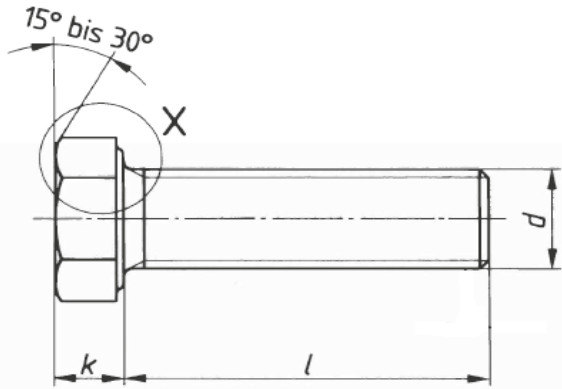

DIN 933 UNI 5739 EN ISO 4017

Vis tête Hexagonale Totalement Fileté

 Inox A2/A4

 Acier 4.8/8.8/10.9/12.9

Hexagon screw

* P est le pas du filetage * P is the pitch of the thread.

Thread size		M3	M4	M5	M6	M8	M10	M12	(M14)	M16	(M18)	M20	(M22)	M24	(M27)	M30	(M33)	M36		
$P^1)$		0,5	0,7	0,8	1	1,25	1,5	1,75	2	2	2,5	2,5	2,5	3	3	3,5	3,5	4		
$a^2)$	max.	1,5	2,1	2,4	3	3,75	4,5	5,25	6	6	7,5	7,5	7,5	9	9	10,5	10,5	12		
e	min. Product Grade	A	6,01	7,66	8,79	11,05	14,38	18,9	21,1	24,49	26,75	30,14	33,53	35,72	39,98	-----	-----	-----	-----	
		B	-----	-----	-----	-----	-----	-----	-----	-----	26,17	29,56	32,95	35,03	39,55	45,2	50,85	55,37	60,79	
Nominal Size			2	2,8	3,5	4	5,3	6,4	7,5	8,8	10	11,5	12,5	14	15	17	18,7	21	22,5	
k	Product Grade	A	min.	1,88	2,68	3,35	3,85	5,15	6,22	7,32	8,62	9,82	11,28	12,28	13,78	14,78	-----	-----	-----	-----
		max.	2,12	2,92	3,65	4,15	5,45	6,56	7,68	8,98	10,18	11,72	12,72	14,22	15,22	-----	-----	-----	-----	
	B	min.	-----	2,6	3,26	3,76	5,06	6,11	7,21	8,51	9,71	11,15	12,15	13,65	14,65	16,65	18,28	20,58	22,08	
		max.	-----	3	3,74	4,24	5,54	6,69	7,79	9,09	10,29	11,85	12,85	14,35	15,35	17,35	19,12	21,42	22,92	
max. = Nominal size			5,5	7	8	10	13	17	19	22	24	27	30	32	36	41	46	50	55	
s	min. Product Grade	A	5,32	6,78	7,78	9,78	12,73	16,73	18,67	21,67	23,67	26,67	29,67	31,61	35,38	-----	-----	-----	-----	
		B	-----	6,64	7,64	9,64	12,57	16,57	18,48	21,16	23,16	26,15	29,16	31	35	40	45	49	53,8	