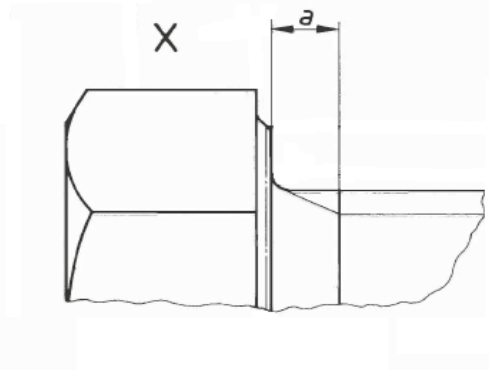

DIN 933 UNI 5739 EN ISO 4017

Vis tête Hexagonale Totalement Fileté

 Inox A2/A4

 Acier 4.8/8.8/10.9/12.9

Hexagon screw

* P est le pas du filetage * P is the pitch of the thread.

Thread size		M3	M4	M5	M6	M8	M10	M12	(M14)	M16	(M18)	M20	(M22)	M24	(M27)	M30	(M33)	M36		
$P^1)$		0,5	0,7	0,8	1	1,25	1,5	1,75	2	2	2,5	2,5	2,5	3	3	3,5	3,5	4		
$a^2)$	max.	1,5	2,1	2,4	3	3,75	4,5	5,25	6	6	7,5	7,5	7,5	9	9	10,5	10,5	12		
e	min. Product Grade	A	6,01	7,66	8,79	11,05	14,38	18,9	21,1	24,49	26,75	30,14	33,53	35,72	39,98	-----	-----	-----	-----	
		B	-----	-----	-----	-----	-----	-----	-----	-----	26,17	29,56	32,95	35,03	39,55	45,2	50,85	55,37	60,79	
Nominal Size			2	2,8	3,5	4	5,3	6,4	7,5	8,8	10	11,5	12,5	14	15	17	18,7	21	22,5	
k	Product Grade	A	min.	1,88	2,68	3,35	3,85	5,15	6,22	7,32	8,62	9,82	11,28	12,28	13,78	14,78	-----	-----	-----	-----
		max.	2,12	2,92	3,65	4,15	5,45	6,56	7,68	8,98	10,18	11,72	12,72	14,22	15,22	-----	-----	-----	-----	
	B	min.	-----	2,6	3,26	3,76	5,06	6,11	7,21	8,51	9,71	11,15	12,15	13,65	14,65	16,65	18,28	20,58	22,08	
		max.	-----	3	3,74	4,24	5,54	6,69	7,79	9,09	10,29	11,85	12,85	14,35	15,35	17,35	19,12	21,42	22,92	
max. = Nominal size			5,5	7	8	10	13	17	19	22	24	27	30	32	36	41	46	50	55	
s	min. Product Grade	A	5,32	6,78	7,78	9,78	12,73	16,73	18,67	21,67	23,67	26,67	29,67	31,61	35,38	-----	-----	-----	-----	
		B	-----	6,64	7,64	9,64	12,57	16,57	18,48	21,16	23,16	26,15	29,16	31	35	40	45	49	53,8	